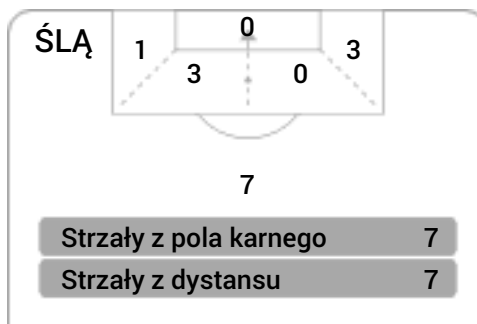

Strefa strzałów