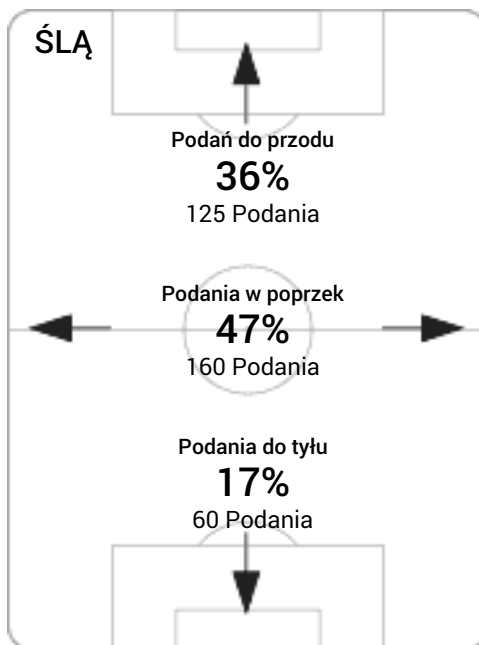

Kierunek gry