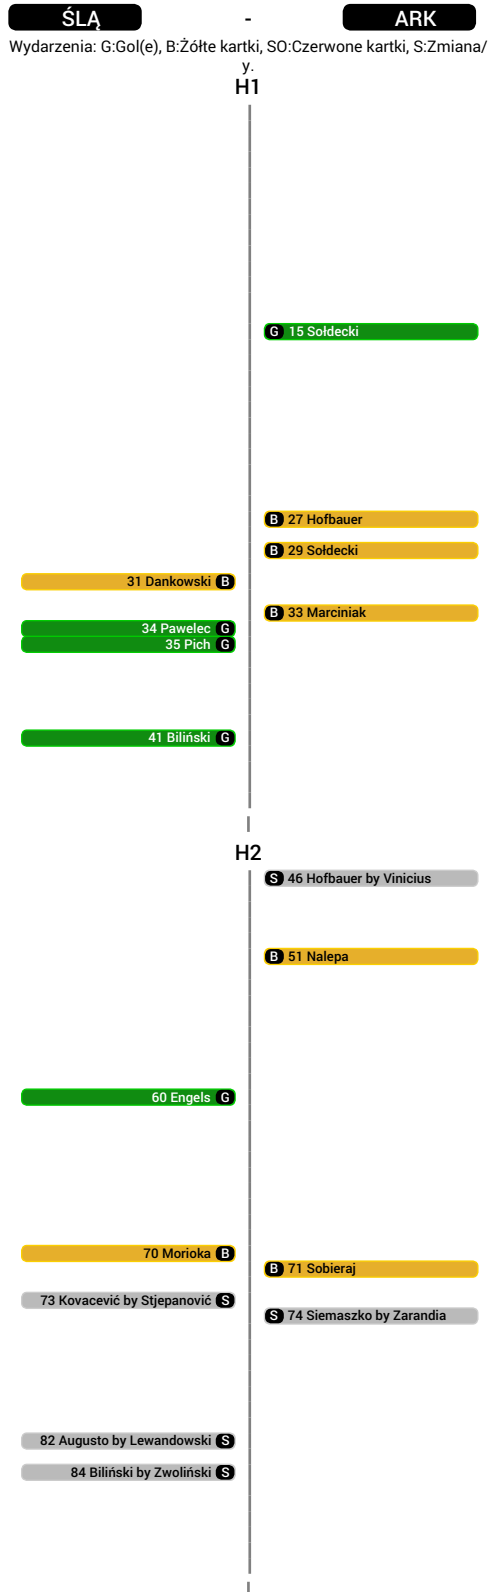

Linia czasu meczu