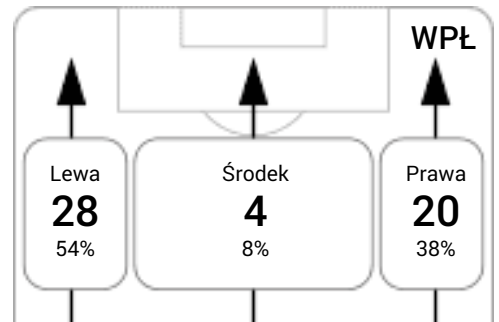

Balans ofensywny