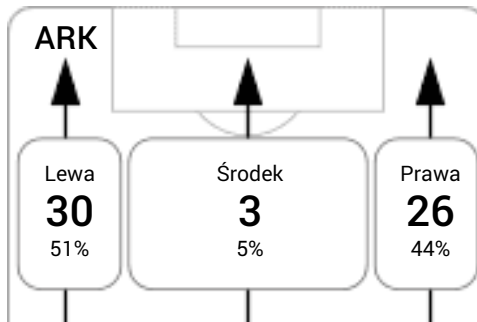

Balans ofensywny