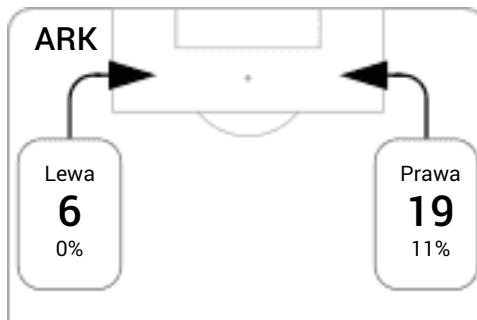

Dośrodkowania z gry (celne %)