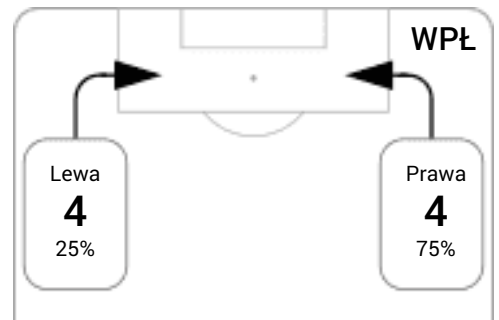

Dośrodkowania z gry (celne %)