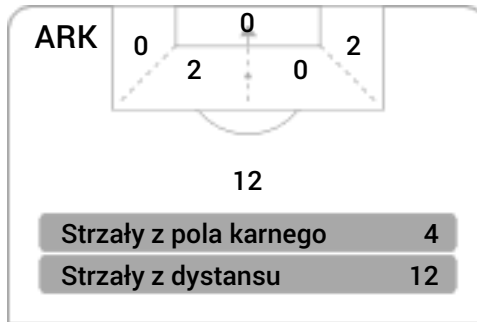

Strefa strzałów