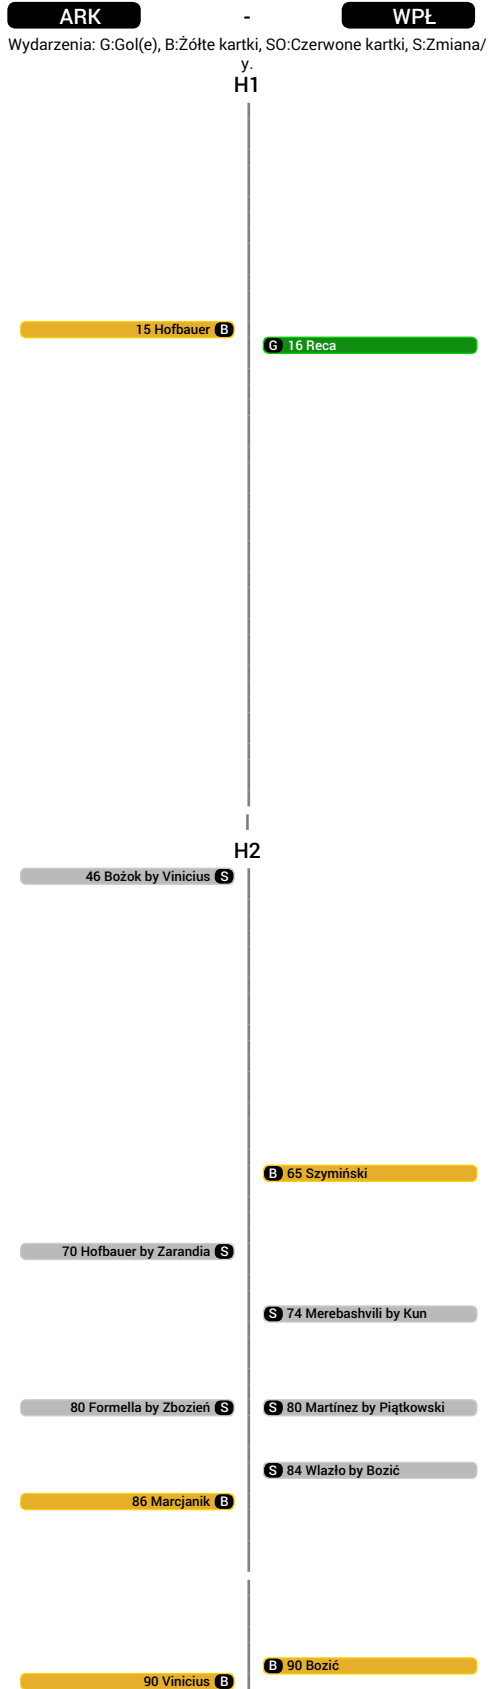

Linia czasu meczu