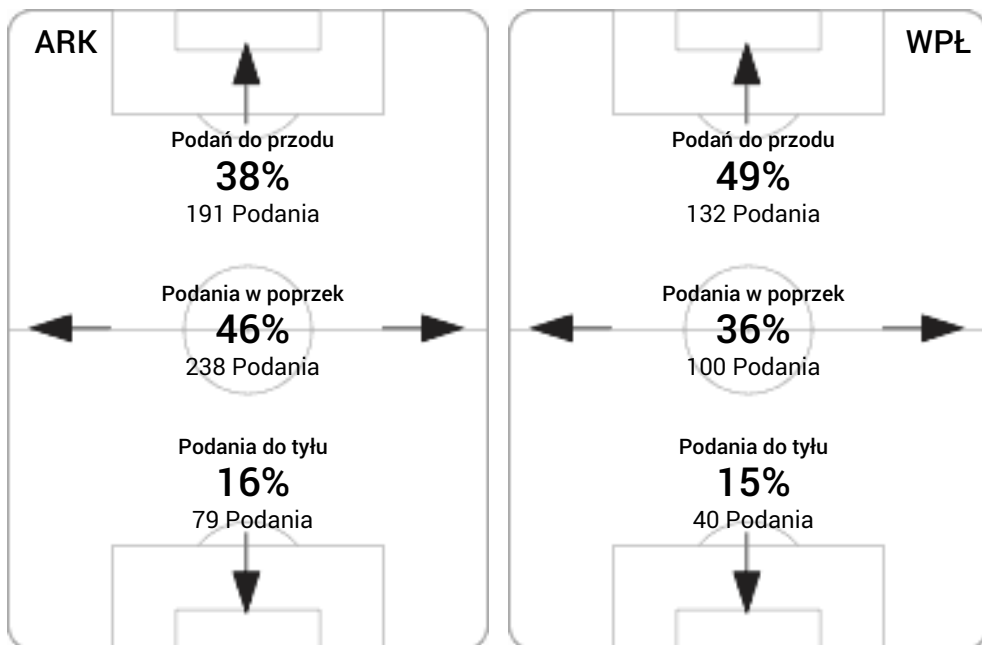

CG: Czas gry, G: Gol(e), PZ: Piłki zagrane, S: Strzały, SC: Strzał(y) cel., P: Podania, PC: Udane podania, F: Popelnione faule, ŻK: Żółte kartki, CK: Czerwone kartki.

Linia czasu meczu

Średnia pozycja z piłką

Strefa strzałów

Balans ofensywny

Dośrodkowania z gry (celne %)

Posiadanie według kwadransów

	0'-15'	15'-30'	30'-45'	45'-60'	60'-75'	75'-90'
Arka Gdynia	52%	61%	52%	65%	70%	71%
Wisła Płock	48%	39%	48%	35%	30%	29%

Długość dystrybucji

Kierunek gry

Piłki wygrane wg stref