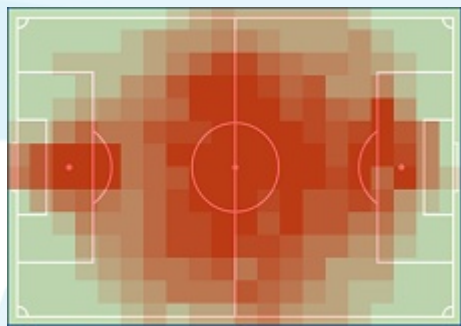

Statystyki drużynowe

Arka Gdynia

115,15 km