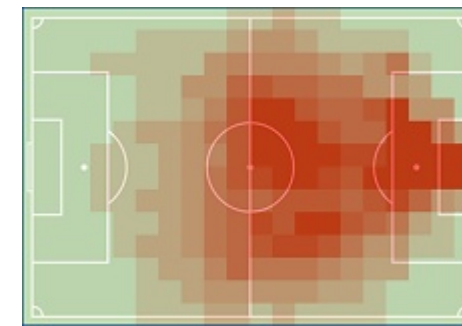

Zagłębie Sosnowiec

110,43 km

	Dystans	
115,15 km	Dystans	110,43 km
98	Sprinty > 25,2 km/h	102
525	Szybki bieg 19,8-25,2 km/h	486
1,81 km	Sprinty - dystans	1,85 km
7,39 km	Szybki bieg - dystans	6,51 km
Zbozień, Damian (12,05 km)	Najdłuższy dystans	Możdzeń, Mateusz (11,99 km)
Jankowski, Maciej (15)	Najwięcej sprintów	Ryndak, Dawid (19)
Janota, Michał (33,20 km/h)	Najszybszy	Ivanishvili, George (33,74 km/h)